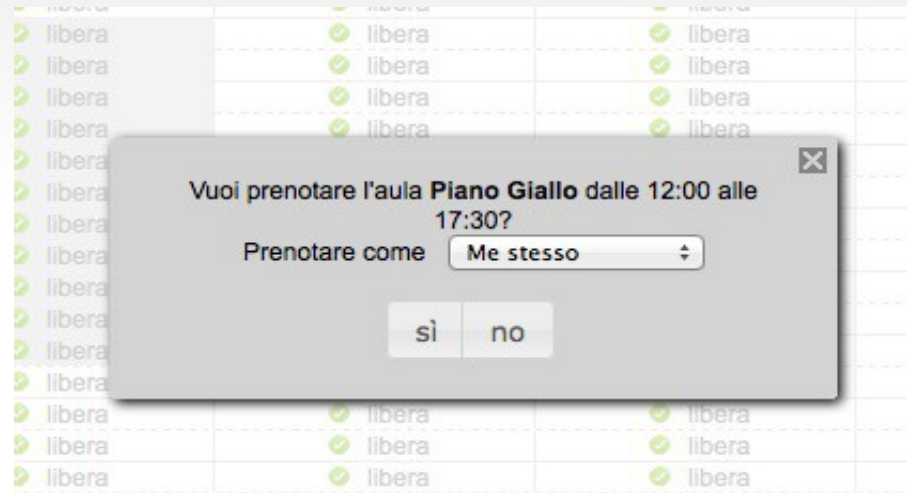

Lu	Ma	Me	Gi	Ve	Sa	Do
31	1	2	3	4	5	6
7	8	9	10	11	12	13
14	15	16	17	18	19	20
21	22	23	24	25	26	27
28	29	30	1	2	3	4

Oggi

Guida

Calendario

Aule

Ricerca

Prenotazioni

Selezionare l'Aula desiderata per vedere lo stato

Aula >> Effettuare una scelta

- Effettuare una scelta
- Piano Giallo
- INFN
- Aula Consiliare
- Aula Magna
- Auletta IV Piano
- Blocco B
- AulaF
- Museo

Settimana -

Settimana Mese Anno

	Martedì 1 aprile	Mercoledì 2 aprile	Giovedì 3 aprile	Venerdì 4 aprile
07:00	⊘ nulla	⊘ nulla	⊘ nulla	⊘ nulla
07:30	⊘ nulla	⊘ nulla	⊘ nulla	⊘ nulla
08:00	⊘ nulla	⊘ nulla	⊘ nulla	⊘ nulla
08:30	⊘ nulla	⊘ nulla	⊘ nulla	⊘ nulla
09:00	⊘ nulla	⊘ nulla	⊘ nulla	⊘ nulla
09:30	⊘ nulla	⊘ nulla	⊘ nulla	⊘ nulla
10:00	⊘ nulla	⊘ nulla	⊘ nulla	⊘ nulla
10:30	⊘ nulla	⊘ nulla	⊘ nulla	⊘ nulla
11:00	⊘ nulla	⊘ nulla	⊘ nulla	⊘ nulla
11:30	⊘ nulla	⊘ nulla	⊘ nulla	⊘ nulla
12:00	⊘ nulla	⊘ nulla	⊘ nulla	⊘ nulla
12:30	⊘ nulla	⊘ nulla	⊘ nulla	⊘ nulla
13:00	⊘ nulla	⊘ nulla	⊘ nulla	⊘ nulla
13:30	⊘ nulla	⊘ nulla	⊘ nulla	⊘ nulla
14:00	⊘ nulla	⊘ nulla	⊘ nulla	⊘ nulla
14:30	⊘ nulla	⊘ nulla	⊘ nulla	⊘ nulla
15:00	⊘ nulla	⊘ nulla	⊘ nulla	⊘ nulla
15:30	⊘ nulla	⊘ nulla	⊘ nulla	⊘ nulla
16:00	⊘ nulla	⊘ nulla	⊘ nulla	⊘ nulla
16:30	⊘ nulla	⊘ nulla	⊘ nulla	⊘ nulla
17:00	⊘ nulla	⊘ nulla	⊘ nulla	⊘ nulla
17:30	⊘ nulla	⊘ nulla	⊘ nulla	⊘ nulla
18:00	⊘ nulla	⊘ nulla	⊘ nulla	⊘ nulla
18:30	⊘ nulla	⊘ nulla	⊘ nulla	⊘ nulla
19:00	⊘ nulla	⊘ nulla	⊘ nulla	⊘ nulla
19:30	⊘ nulla	⊘ nulla	⊘ nulla	⊘ nulla
20:00	⊘ nulla	⊘ nulla	⊘ nulla	⊘ nulla
20:30	⊘ nulla	⊘ nulla	⊘ nulla	⊘ nulla
21:00	⊘ nulla	⊘ nulla	⊘ nulla	⊘ nulla
21:30	⊘ nulla	⊘ nulla	⊘ nulla	⊘ nulla

Gestione Prenotazione Aule

Selezionata l'aula il calendario mostra in quali giorni ed in quali ore risulta libera la stessa.

Per effettuare una prenotazione con il mouse si seleziona giorno ed ora. Compare una finestra di questo tipo: